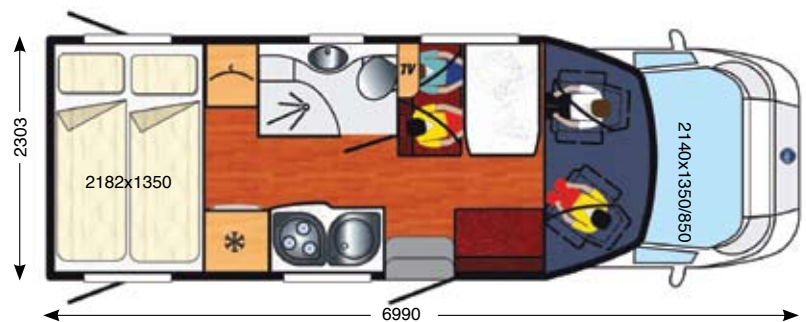

Ce que vous faites et où vous allez, le XL Challenge est le choix parfait!

Technische informatie / Informations techniques

Wielbasis / Empattement	4035 Mm
Lengte / Longueur	6990
Breedte / Largeur	2303
Hoogte / Hauteur	3029
Max.toelaatbaar gewicht basisvoertuig / PTAC version de base	3500 Kg
Rijklare massa / Poids à vide	3186 Kg
Slaapplekken / Nombre de couchages	6
Zitplaatsen / Nombre de repas	5
Gehomologeerde zitplaatsen (afh v optiegew en land) / Places homologuées (dépend du poids, des options et du pays)	4