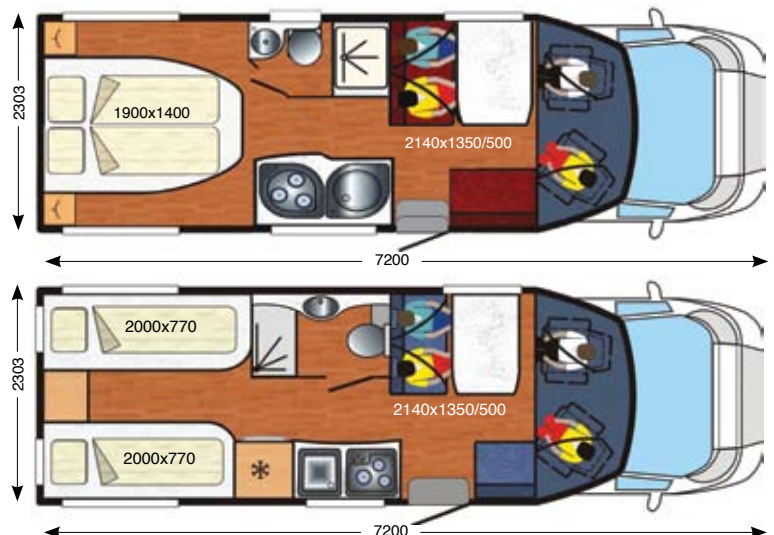

## Technische informatie / Informations techniques

Wielbasis / Empattement	4035 Mm
Lengte / Longueur	7200
Breedte / Largeur	2303
Hoogte / Hauteur	2890
Max.toelaatbaar gewicht basisvoertuig / PTAC version de base	3500 Kg
Rijklare massa / Poids à vide	3162 Kg
Slaapplaatsen / Nombre de couchages	4
Zitplaatsen / Nombre de repas	5
Gehomologeerde zitplaatsen (afh v optiegew en land) / Places homologuées (dépend du poids, des options et du pays)	4