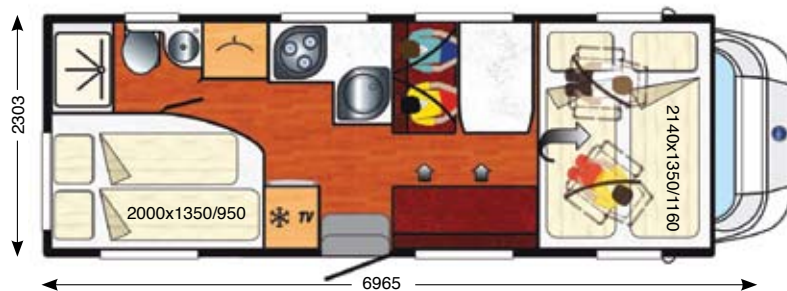

La combinaison d'un équipement complet et d'une bonne qualité vous offre un voyage magnifique!

Technische informatie / Informations techniques

Wielbasis / Empattement	4035 Mm
Lengte / Longueur	6965
Breedte / Largeur	2303
Hoogte / Hauteur	3029
Max.toelaatbaar gewicht basisvoertuig / PTAC version de base	3500 Kg
Rijklare massa / Poids à vide	3170 Kg
Slaapplekken / Nombre de couchages	6
Zitplaatsen/ nombre de repas	6
Gehomologeerde zitplaatsen (afh v optiegew en land) /	
Places homologuées (dépend du poids, des options et du pays)	4