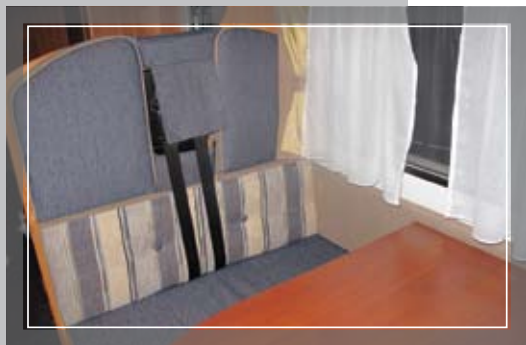

De Devotion is ontworpen op basis van praktisch gebruik en betrouwbaarheid. Voor hen die kwaliteit, perfect imago en comfort appreciëren. Een stijlvol interieur gecombineerd met een traditionele touring uitrusting. Gewaardeerd door families die hun tijd gezellig samen willen doorbrengen.

De Devotion, alles wat u nodig heeft voor een geslaagde vakantie.

Le Devotion est conçu, pour l'utilisation pratique et la fiabilité. Pour ceux qui apprécient de la qualité, l'image parfaite et le confort. Un intérieur élégant combiné avec un équipement traditionnel. Apprécié par les familles qui veulent passer du temps ensemble agréable.

Le Devotion, tout ce qu'il faut pour des vacances réussies.