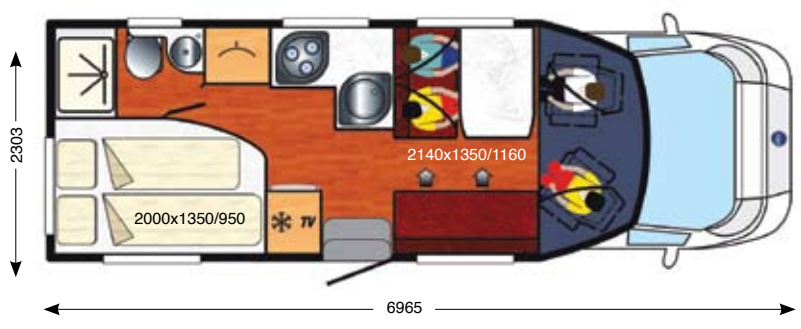

Le Devotion, tout ce qu'il faut pour des vacances réussies.

Technische informatie / Informations techniques

Wielbasis / Empattement	4035 Mm
Lengte / Longueur	6965
Breedte / Largeur	2303
Hoogte / Hauteur	2890
Max.toelaatbaar gewicht basisvoertuig / PTAC version de base	3500 Kg
Rijklare massa / Poids à vide	3090 Kg
Slaapplaatsen / Nombre de couchages	4
Zitplaatsen / Nombre de repas	6
Gehomologeerde zitplaatsen (afh v optiegew en land) / Places homologuées (dépend du poids, des options et du pays)	4