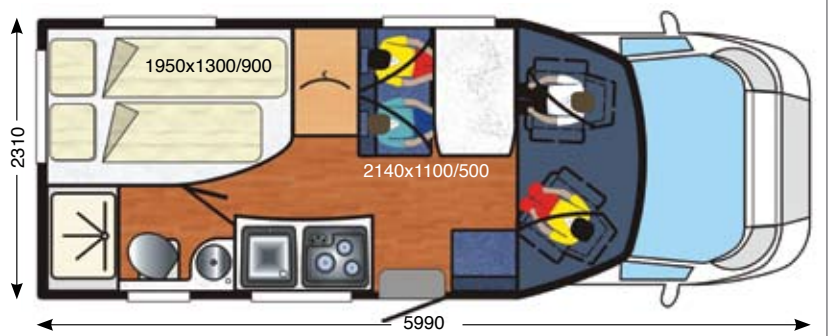

Zijn compacte vorm met een verrassend groot interieur zullen u verbazen.

Le Fun est conçu pour se voyager confortablement. Si vous voulez découvrir des villes ou des zones secrètes, le Fun est idéal pour vous.

Et pour sa petite dimension extérieure, la grandeur de l'intérieur du Fun est surprenante.

Technische informatie / Informations techniques

Wielbasis / Empattement	3300 Mm
Lengte / Longueur	5990
Breedte / Largeur	2310
Hoogte / Hauteur	2700
Max.toelaatbaar gewicht basisvoertuig / PTAC version de base	3500 Kg
Rijklare massa / Poids à vide	2597 Kg
Slaapplaatsen / Nombre de couchages	3+1
Zitplaatsen / Nombre de repas	5
Gehomologeerde zitplaatsen (afh v optiegew en land) / Places homologuées (dépend du poids, des options et du pays)	4