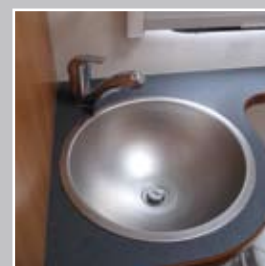

Safety Paquet

Serrures antivol, Caméra arrière Waeco PerfectView LCD250